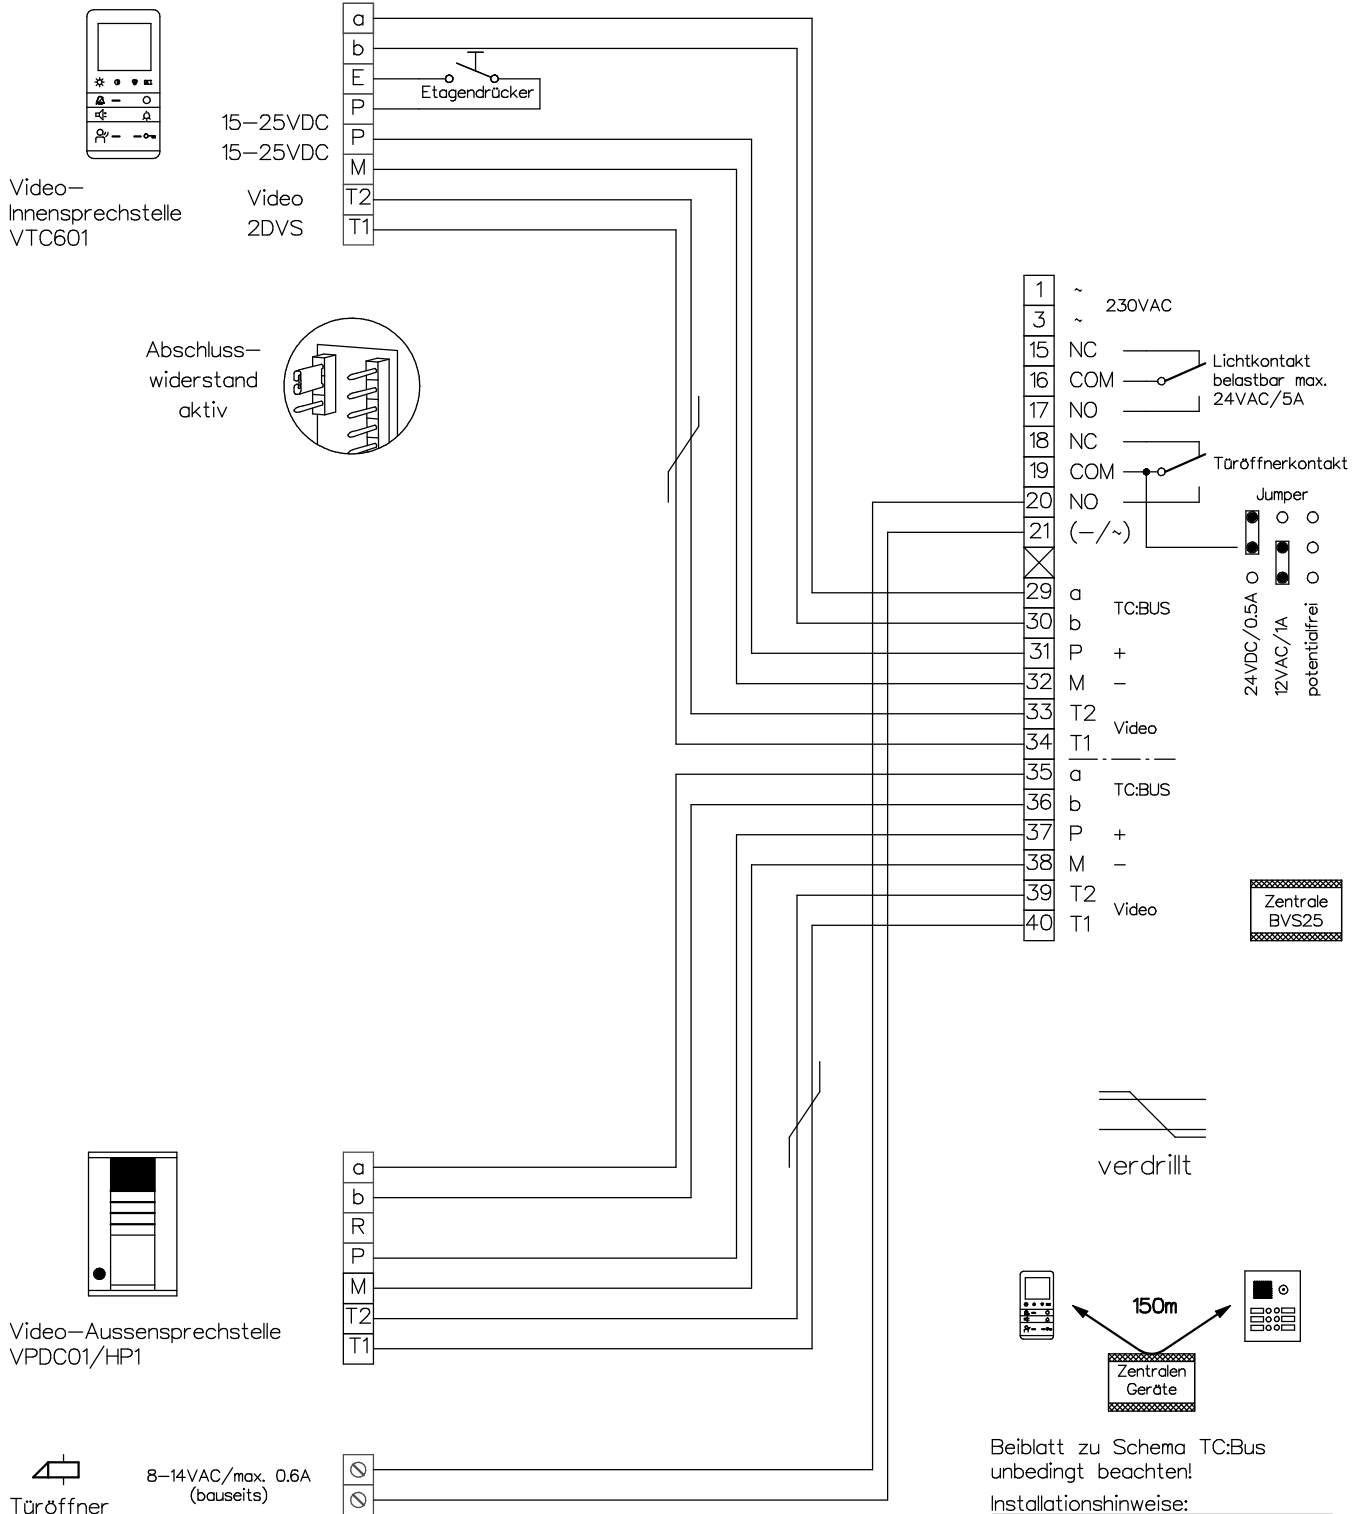

Einfamilienhaus–Videohome:Pack VHPL5

Beiblatt zu Schema TC:Bus
unbedingt beachten!

Installationshinweise:

**Es ist nur Kabel mit paarverdrillten
Draht-Ø 0.8mm zulässig! (z.B. G51)**

Maximale Leitungslänge pro Buslinie bei
Draht-Ø 0.8mm bis 150m

Schema VHPL5

Gez. 06.09.21 CN

Geänd.

Geänd.

Blatt 1/1